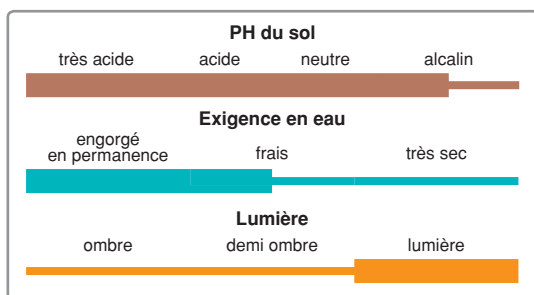

Aulne glutineux

Aulne glutineux, vergne
Alnus glutinosa

Feuilles ovales tronquées au sommet, vert foncées luisantes et visqueuses sur le dessus, mates dessous avec des touffes de poils à l'intersection des nervures.

Espèce pionnière des milieux humides et bords des eaux.

Bois tendre se travaillant facilement, pour l'ébénisterie et la menuiserie d'intérieur. Imputrescible, il est peu durable en utilisation extérieure. Ses racines hébergent, au sein de nodules, des bactéries permettant de fixer l'azote atmosphérique.