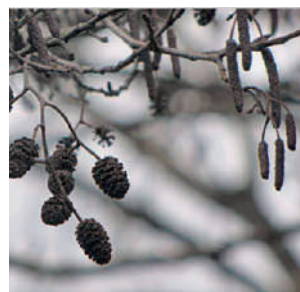

Aulne glutineux

Aulne glutineux, vergne
Alnus glutinosa

Feuilles ovales tronquées au sommet, vert foncées luisantes et visqueuses sur le dessus, mates dessous avec des touffes de poils à l'intersection des nervures.

Espèce pionnière des milieux humides et bords des eaux.

Bois tendre se travaillant facilement, pour l'ébénisterie et la menuiserie d'intérieur. Imputrescible, il est peu durable en utilisation extérieure. Ses racines hébergent, au sein de nodules, des bactéries permettant de fixer l'azote atmosphérique.