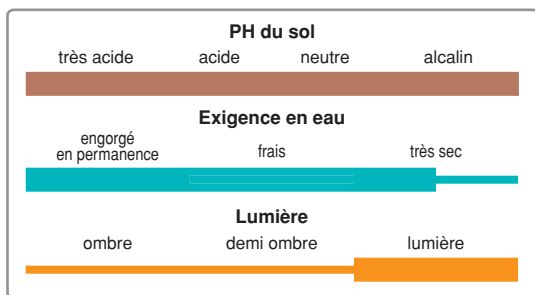

# Bouleau verruqueux

Bouleau verruqueux, bouleau pendant  
*Betula pendula*

Silhouette caractéristique avec ses branches dressées puis retombantes. Feuilles triangulaires irrégulièrement dentées. Écorce lisse et blanche se détachant en lanières horizontales.

Espèce pionnière s'adaptant à tous types de substrat, rare sur les causses où seuls les sols frais lui conviennent.

Bon combustible, produit une flamme vive et sans fumée. La sève est récoltée dans certaines régions pour produire l'eau de bouleau.