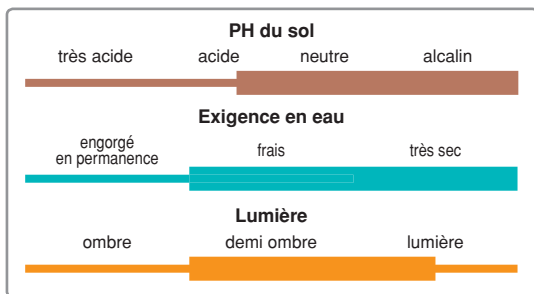

Buis

Bois béni

Buxus sempervirens

Feuillage persistant. Feuilles petites, ovales, non dentées, coriaces, +/- bombées, vert foncé et brillantes sur le dessus. Jeunes rameaux jaunâtres, écorce écailleuse gris-beige.

Nette préférence pour les sols calcaires. Principalement présent sur les causses et dans la vallée du Lot. Déconseillé à la plantation depuis l'arrivée de la pyrale du buis, espèce exotique causant de forts ravages.