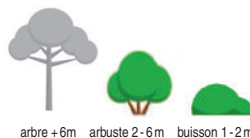

Buis

Bois béni

Buxus sempervirens

Feuillage persistant. Feuilles petites, ovales, non dentées, coriaces, +/- bombées, vert foncé et brillantes sur le dessus. Jeunes rameaux jaunâtres, écorce écailleuse gris-beige.

Nette préférence pour les sols calcaires. Principalement présent sur les causses et dans la vallée du Lot. Déconseillé à la plantation depuis l'arrivée de la pyrale du buis, espèce exotique causant de forts ravages.