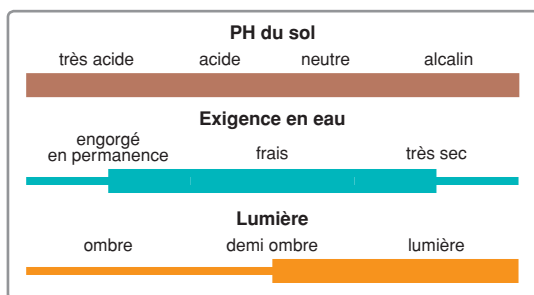

Chêne pédonculé

Chêne blanc
Quercus robur

Feuille à pétiole (attache) très court, à lobes arrondis, pourvues d'oreillettes à la base, et ayant sa plus grande largeur dans le tiers supérieur de la feuille.
Attache du fruit (pédoncule) long.

Présent partout, sauf sur les causses où on ne le retrouve que dans les endroits frais. Espèce souffrant des sécheresses estivales, de nombreux peuplements sont dépérissants partout en France.

Nombreux usages en bois d'œuvre : bois durable d'excellente qualité, dont la densité, et donc l'utilisation varie en fonction de la conduite sylvicole.
Très bon bois de chauffage.