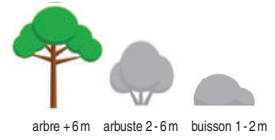

Chêne sessile

Chêne rouvre
Quercus petraea

Feuilles au pétiole (attache) net, en coin à la base, ayant sa plus grande largeur vers le milieu de la feuille.
Fruits (gland) accrochés au rameau.

Présente partout de manière disséminée.
Rare sur les Grands Causses.

Nombreux usages en bois d'œuvre : bois durable d'excellente qualité, dont la densité, et donc l'utilisation varie en fonction de la conduite sylvicole. Très bon bois de chauffage.

J	F	M	A	M	J	J	A	S	O	N	D
				🌸					🍎		