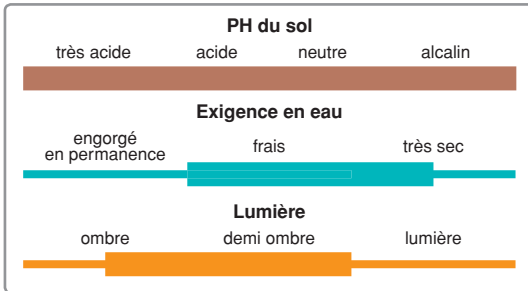

Chêne sessile

Chêne rouvre
Quercus petraea

Feuilles au pétiole (attache) net, en coin à la base, ayant sa plus grande largeur vers le milieu de la feuille.
Fruits (gland) accrochés au rameau.

Présente partout de manière disséminée.
Rare sur les Grands Causses.

Nombreux usages en bois d'œuvre : bois durable d'excellente qualité, dont la densité, et donc l'utilisation varie en fonction de la conduite sylvicole. Très bon bois de chauffage.

J	F	M	A	M	J	J	A	S	O	N	D
				🌸					🍎		

Chêne tauzin *Quercus pyrenaica*

Espèce atlantique, connue de quelques stations dans le Ségala.

Chêne kermès *Quercus coccifera*

Espèce méditerranéenne, connue de quelques stations sur les Grands Causses