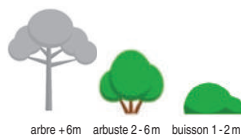

Cornouiller mâle

Cornier

Cornus mas

arbre +6m arbuste 2-6m buisson 1-2m

Fleurs jaunes apparaissant avant les feuilles.

Fruits ovales, 1 - 1,5 cm, rouges orangés.

Jeunes rameaux bruns verdâtres.

Bourgeons décollés de la tige.