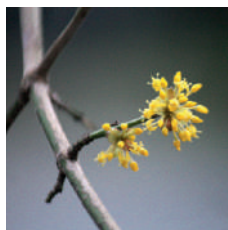

Cornouiller mâle

Cornier

Cornus mas

arbre +6m arbuste 2-6m buisson 1-2m

Fleurs jaunes apparaissant avant les feuilles.

Fruits ovales, 1 - 1,5 cm, rouges orangés.

Jeunes rameaux bruns verdâtres.

Bourgeons décollés de la tige.

AnFlo

Apprécie les sols calcaires, il est assez commun sur les causses de Villeneuve et du Quercy, plus rare sur les autres causses.

Fruits comestibles à maturité, ou en confitures.

Manches d'outils.

Excellent combustible.