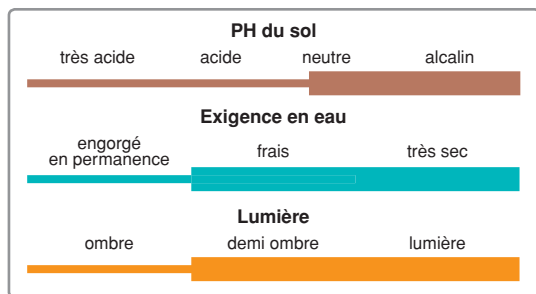

Cornouiller mâle

Cornier

Cornus mas

arbre +6m arbuste 2-6m buisson 1-2m

Fleurs jaunes apparaissant avant les feuilles.

Fruits ovales, 1 - 1,5 cm, rouges orangés.

Jeunes rameaux bruns verdâtres.

Bourgeons décollés de la tige.

AnFlo

Apprécie les sols calcaires, il est assez commun sur les causses de Villeneuve et du Quercy, plus rare sur les autres causses.

Fruits comestibles à maturité, ou en confitures.

Manches d'outils.

Excellent combustible.