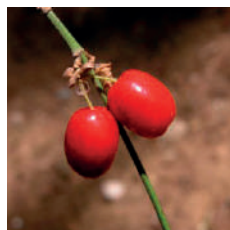

Cornouiller mâle

Cornier

Cornus mas

arbre +6m arbuste 2-6m buisson 1-2m

Fleurs jaunes apparaissant avant les feuilles.

Fruits ovales, 1 - 1,5 cm, rouges orangés.

Jeunes rameaux bruns verdâtres.

Bourgeons décollés de la tige.

AnFlo

Apprécie les sols calcaires, il est assez commun sur les causses de Villeneuve et du Quercy, plus rare sur les autres causses.

Fruits comestibles à maturité, ou en confitures.

Manches d'outils.

Excellent combustible.