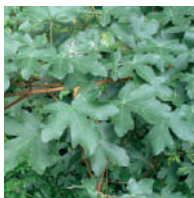

# Érable champêtre

Acéraïlle

*Acer campestre*

arbre +6m arbuste 2-6m buisson 1-2m

Feuilles à 5 lobes arrondis, faiblement dentées à dents arrondies.

Jeunes rameaux parfois à crêtes liégeuses.

Fruits par deux disposés en prolongement.

Sols riches, argileux ou limoneux.

Bien présent sur les causses et rougiers, dans les vallées du Ségala et du Nord Aveyron.

Plante très mellifère.  
Bois d'œuvre à nombreux usages.  
Bon combustible.

J	F	M	A	M	J	J	A	S	O	N	D
				🌸				🍏			