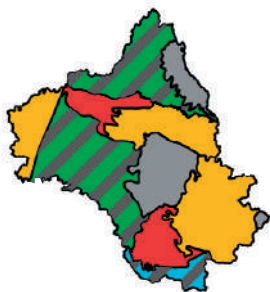

# Érable champêtre

Acéraïlle

*Acer campestre*

arbre +6m arbuste 2-6m buisson 1-2m

Feuilles à 5 lobes arrondis, faiblement dentées à dents arrondies.

Jeunes rameaux parfois à crêtes liégeuses.

Fruits par deux disposés en prolongement.

Sols riches, argileux ou limoneux.

Bien présent sur les causses et rougiers, dans les vallées du Ségala et du Nord Aveyron.

Plante très mellifère.  
Bois d'œuvre à nombreux usages.  
Bon combustible.

J	F	M	A	M	J	J	A	S	O	N	D
				🌸				🍏			