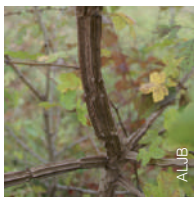

# Érable champêtre

Acéraïlle

*Acer campestre*

arbre +6m arbuste 2-6m buisson 1-2m

Feuilles à 5 lobes arrondis, faiblement dentées à dents arrondies.

Jeunes rameaux parfois à crêtes liégeuses.

Fruits par deux disposés en prolongement.

Sols riches, argileux ou limoneux.

Bien présent sur les causses et rougiers, dans les vallées du Ségala et du Nord Aveyron.

Plante très mellifère.  
Bois d'œuvre à nombreux usages.  
Bon combustible.

J	F	M	A	M	J	J	A	S	O	N	D
				🌸				🍏			