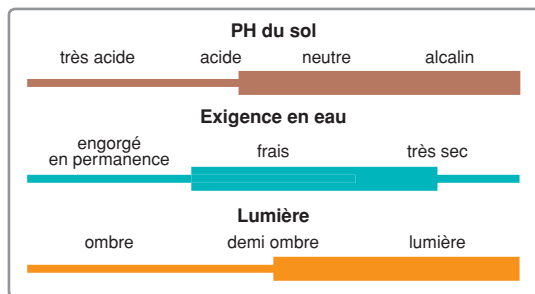

# Érable champêtre

Acéraïlle

*Acer campestre*

arbre +6m arbuste 2-6m buisson 1-2m

Feuilles à 5 lobes arrondis, faiblement dentées à dents arrondies.

Jeunes rameaux parfois à crêtes liégeuses.

Fruits par deux disposés en prolongement.

Sols riches, argileux ou limoneux.

Bien présent sur les causses et rougiers, dans les vallées du Ségala et du Nord Aveyron.

Plante très mellifère.  
Bois d'œuvre à nombreux usages.  
Bon combustible.

J	F	M	A	M	J	J	A	S	O	N	D
				🌸				🍏			