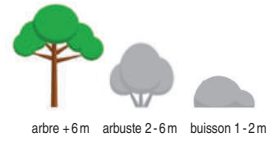

Érable plane

Faux sycomore
Acer platanoides

Feuilles molles à 5 lobes aigus et à pointes allongées, dentées à dents aigües. Fruits par deux formant un angle obtu.

Essence montagnarde présente naturellement dans le Nord Aveyron, particulièrement sur l'Aubrac.

Plante très mellifère.
Bois d'œuvre à forte résistance mécanique, très recherché en ébénisterie et lutherie.
Bon combustible.
Utilisé en plantations d'alignement.

J	F	M	A	M	J	J	A	S	O	N	D
			🌸					🍎			