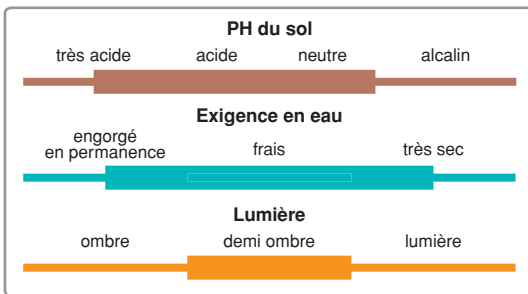

Érable plane

Faux sycomore
Acer platanoides

Feuilles molles à 5 lobes aigus et à pointes allongées, dentées à dents aigües. Fruits par deux formant un angle obtu.

Essence montagnarde présente naturellement dans le Nord Aveyron, particulièrement sur l'Aubrac.

Plante très mellifère.
Bois d'œuvre à forte résistance mécanique, très recherché en ébénisterie et lutherie.
Bon combustible.
Utilisé en plantations d'alignement.

J	F	M	A	M	J	J	A	S	O	N	D
			🌸					🍎			