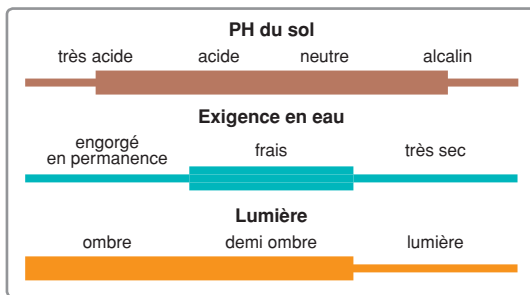

Houx

Griffoul

Ilex aquifolium

Feuilles persistantes, coriaces, vert foncé luisant dessus, vert pâle dessous, épineuses, souvent à nombreuses épines, parfois seulement la pointe. Jeunes rameaux verts. Baies rouges en grappe à l'aisselle des feuilles.

Sur des sols plutôt acides, peu caillouteux et peu argileux.

Emblème de Noël elle est aussi utilisée dans les bâtiments agricoles pour limiter la prolifération de « d'arthres » sur les bêtes. Les baies sont toxiques mais appréciées des oiseaux. Bois utilisé en marqueterie et tournage. Plante utilisée en ornement.