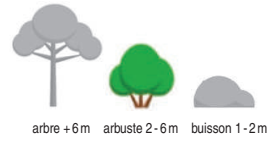

Houx

Griffoul

Ilex aquifolium

Feuilles persistantes, coriaces, vert foncé luisant dessus, vert pâle dessous, épineuses, souvent à nombreuses épines, parfois seulement la pointe. Jeunes rameaux verts. Baies rouges en grappe à l'aisselle des feuilles.

Sur des sols plutôt acides, peu caillouteux et peu argileux.

Emblème de Noël elle est aussi utilisée dans les bâtiments agricoles pour limiter la prolifération de « d'arthres » sur les bêtes. Les baies sont toxiques mais appréciées des oiseaux. Bois utilisé en marqueterie et tournage. Plante utilisée en ornement.