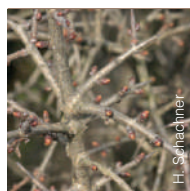

Nerprun purgatif

Nerprun officinal

Rhamnus catharicus

Feuillage non persistant, feuilles finement dentées à dents nombreuses.

Rameau souvent terminé par une épine.

Bourgeons bruns légèrement décollés de la tige.

Plateaux karstiques des différents causses du département.

Duramen rougeâtre à rouge vif, bois utilisé en tournerie, sculpture, ébénisterie et marquèterie.

J	F	M	A	M	J	J	A	S	O	N	D

Nerprun des rochers

Rhamnus saxatilis saxatilis

Arbrisseau très ramifié, rameaux épineux. Zones rocailleuses des Grands Causses.