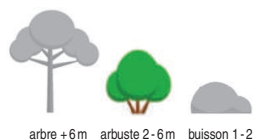

Nerprun purgatif

Nerprun officinal

Rhamnus catharicus

Feuillage non persistant, feuilles finement dentées à dents nombreuses.

Rameau souvent terminé par une épine.

Bourgeons bruns légèrement décollés de la tige.

Plateaux karstiques des différents causses du département.

Duramen rougeâtre à rouge vif, bois utilisé en tournerie, sculpture, ébénisterie et marquèterie.

J	F	M	A	M	J	J	A	S	O	N	D

Nerprun des rochers

Rhamnus saxatilis saxatilis

Arbrisseau très ramifié, rameaux épineux. Zones rocailleuses des Grands Causses.