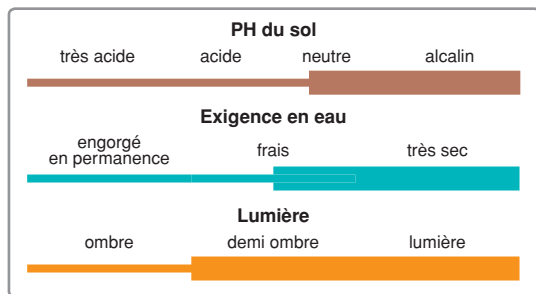

Nerprun purgatif

Nerprun officinal

Rhamnus catharicus

Feuillage non persistant, feuilles finement dentées à dents nombreuses.

Rameau souvent terminé par une épine.

Bourgeons bruns légèrement décollés de la tige.

Plateaux karstiques des différents causses du département.

Duramen rougeâtre à rouge vif, bois utilisé en tournerie, sculpture, ébénisterie et marquèterie.

J	F	M	A	M	J	J	A	S	O	N	D

Nerprun des rochers

Rhamnus saxatilis saxatilis

Arbrisseau très ramifié, rameaux épineux. Zones rocailleuses des Grands Causses.