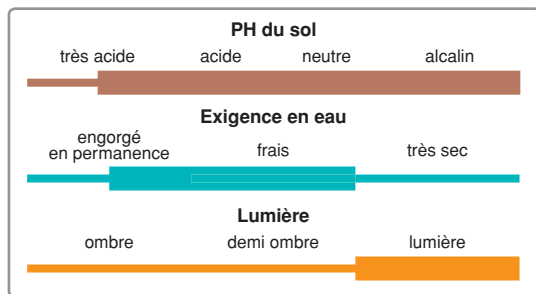

Peuplier tremble

Tremble

Populus tremula

arbre +6m arbuste 2-6m buisson 1-2m

Feuilles sans poil, presque aussi longues que larges, arrondies, à dents larges et arrondies.

Fleurs en chatons mâles (argentés) et femelles (verdâtres), pendants et poilus.

Essence pionnière peu exigeante.

Bois très blanc, homogène et souple.

Pâte à papier, alumettes, cagettes...

J	F	M	A	M	J	J	A	S	O	N	D
		🌸		🍷							

Autres peupliers

De nombreuses autres espèces de peupliers ont été importées ou sélectionnées pour production de bois. On peut citer les peupliers blanc et noir, indigènes, mais rares dans le département.

Feuille de peuplier blanc