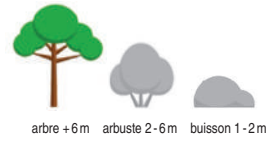

Sapin pectiné

Sapin blanc
Abies alba

Aiguilles non piquantes à deux bandes blanches sur le dessous.

Espèce de montagne. Exige une humidité atmosphérique élevée et constante, craint la sécheresse estivale. Résiste au vent et au froid, bien que ses bourgeons soient sensibles aux gelées tardives. Tolère l'ombre les 10 premières années.