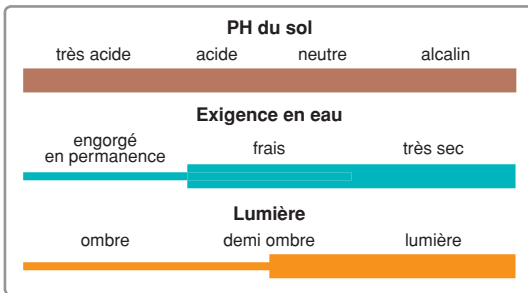

Sapin pectiné

Sapin blanc
Abies alba

Aiguilles non piquantes à deux bandes blanches sur le dessous.

Espèce de montagne. Exige une humidité atmosphérique élevée et constante, craint la sécheresse estivale. Résiste au vent et au froid, bien que ses bourgeons soient sensibles aux gelées tardives. Tolère l'ombre les 10 premières années.

Bois blanc de qualité, utilisé en charpente, menuiserie, caisserie, pâte à papier.

J	F	M	A	M	J	J	A	S	O	N	D
				🌸				🍎