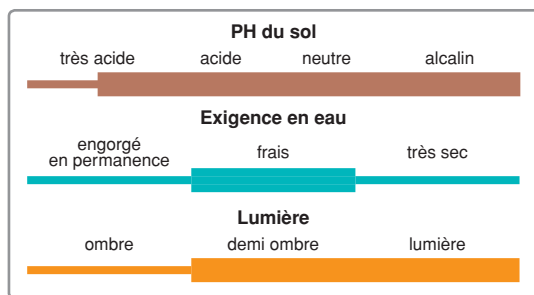

# Sureau à grappes

Sureau rouge

*Sambucus racemosa*

arbre +6m arbuste 2-6m buisson 1-2m

B. Gilwa

P. Vonèche

W. Siegmund

Feuilles composées de 3-7 folioles.

Jeunes rameaux à moelle orangée à brunâtre.

Fleurs jaune pâle puis fruits ovales rouges en grappe.

Sols frais et assez riches en azote au-delà de 700m d'altitude.

Fleurs très mellifères.  
Fruits comestibles cuits, utilisés en distillerie et pour les confitures et gelées.  
Très appréciés des oiseaux.  
Bois à moelle pouvant être utilisé occasionnellement à la fabrication de petits objets.