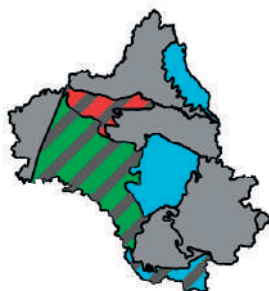

# Sureau à grappes

Sureau rouge

*Sambucus racemosa*

arbre +6m arbuste 2-6m buisson 1-2m

B. Gilwa

P. Vonèche

W. Siegmund

Feuilles composées de 3-7 folioles.

Jeunes rameaux à moelle orangée à brunâtre.

Fleurs jaune pâle puis fruits ovales rouges en grappe.

Sols frais et assez riches en azote au-delà de 700m d'altitude.

Fleurs très mellifères.  
Fruits comestibles cuits, utilisés en distillerie et pour les confitures et gelées.  
Très appréciés des oiseaux.  
Bois à moelle pouvant être utilisé occasionnellement à la fabrication de petits objets.