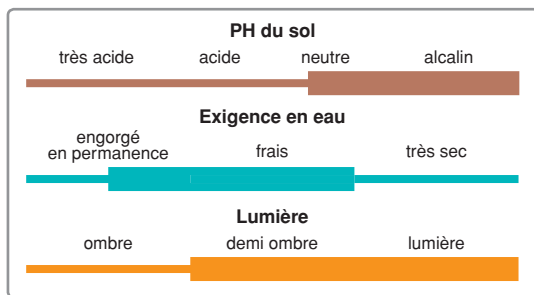

# Sureau noir

*Sambucus nigra*

arbre +6m arbuste 2-6m buisson 1-2m

Feuilles composées de 5-7 folioles.  
Jeunes rameaux à moelle blanche.  
Fleurs blanches, odorantes puis fruits ronds et noirs en «plateaux» dressés (fleurs) puis retombants (fruits).

Sols riches en bases et en azote. Affectionne les sols frais.

Voir sureau à grappes.  
Les fleurs sont également utilisées pour la confection de pétillants.

J	F	M	A	M	J	J	A	S	O	N	D
					🌸	🍷					