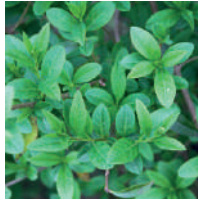

Troène des bois

Raisin de chien
Ligustrum vulgare

Feuillage généralement semi-persistant, à petites feuilles allongées (2-6 cm), disposées face-à-face dans un plan sur les rameaux de l'année.

Fleurs blanches puis fruits ronds et noirs en grappes en bout de rameau, disposés en pyramide.

Affectionnant les sols calcaires, il est très commun sur les causses et rougiers.

Rameaux utilisés en vannerie.
Bois parfois utilisé en tournerie pour de petits objets.
Fruits utilisés en teinture.
Moyennement toxique.