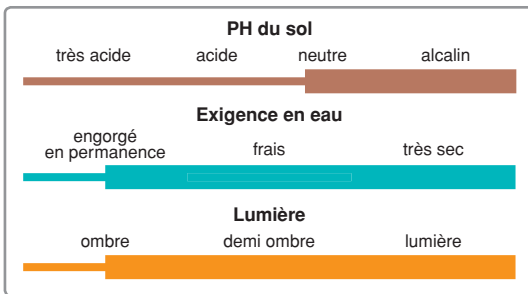

Troène des bois

Raisin de chien
Ligustrum vulgare

Feuillage généralement semi-persistant, à petites feuilles allongées (2-6 cm), disposées face-à-face dans un plan sur les rameaux de l'année.

Fleurs blanches puis fruits ronds et noirs en grappes en bout de rameau, disposés en pyramide.

Affectionnant les sols calcaires, il est très commun sur les causses et rougiers.

Rameaux utilisés en vannerie.
Bois parfois utilisé en tournerie pour de petits objets.
Fruits utilisés en teinture.
Moyennement toxique.